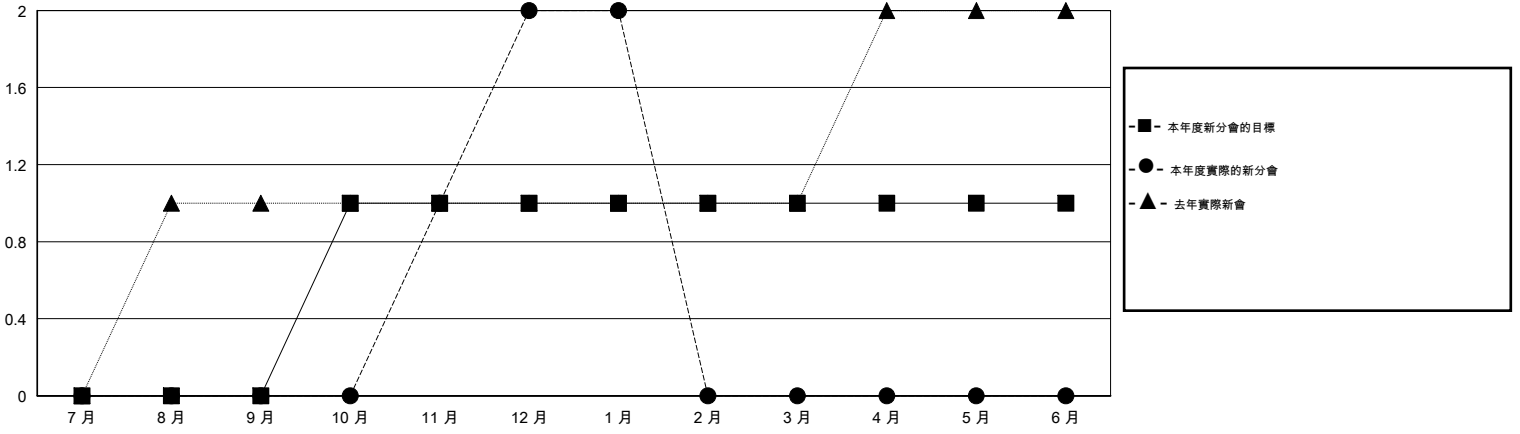

MONTHLY MEMBERSHIP PROGRESS REPORT

District 300B2

Results as of: 1/31/2016

GMT: PEI-JEN CHEN

地點 REP OF CHINA

GMT憲章區 5

分會				
成果 2015-2016				
季	新分會目標	新會	會員流失的分會	淨增/減
7月/8月/9月	0	0	1	-1
10月/11月/12月	1	2	0	2
1月/2月/3月	0	0	0	0
4月/5月/6月	0	0	0	0

位會員@每位須繳				
成果 2015-2016				
季	新會員目標	增加的授證/新會員	退會人數	淨增/減
7月/8月/9月	30	139	37	102
10月/11月/12月	80	108	84	24
1月/2月/3月	40	1	93	-92
4月/5月/6月	-20	0	0	0

目標與實際新會累積