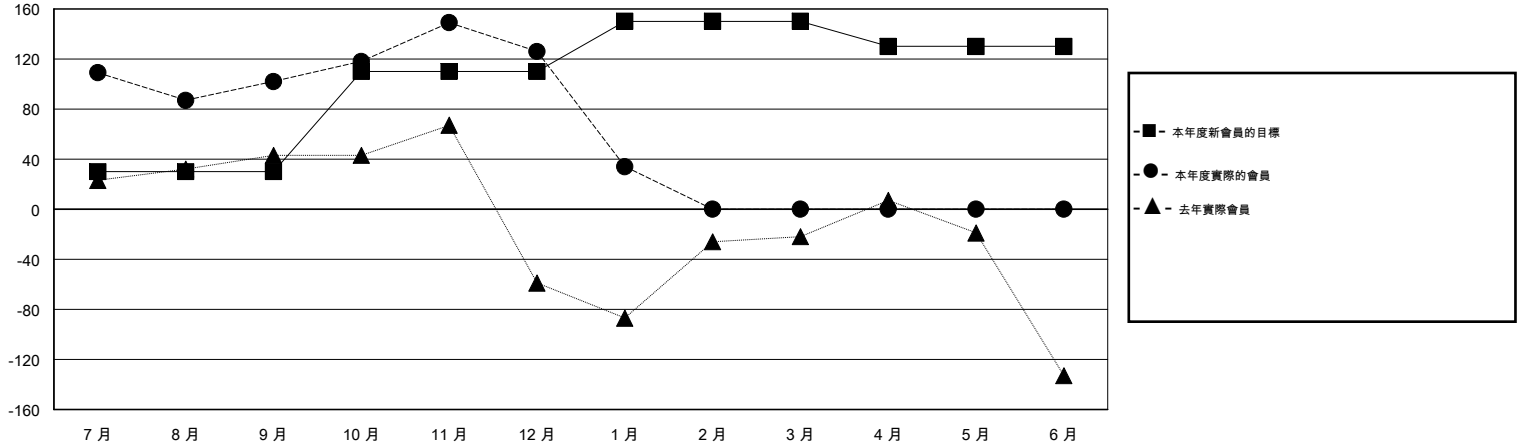

目標和實際會員累積

已取消的分會: 1

39 CLUBS OF 56 增添1位或以上的新會員

性別分佈

男 1,724 (75.38%)
女 563 (24.62%)

放棄的會員

[點擊這裡取得健康評估資料](#)

過世	3
分會已取消	5
其他	206
總計	214

家庭單位會員	120
戶長	56
非戶長	64